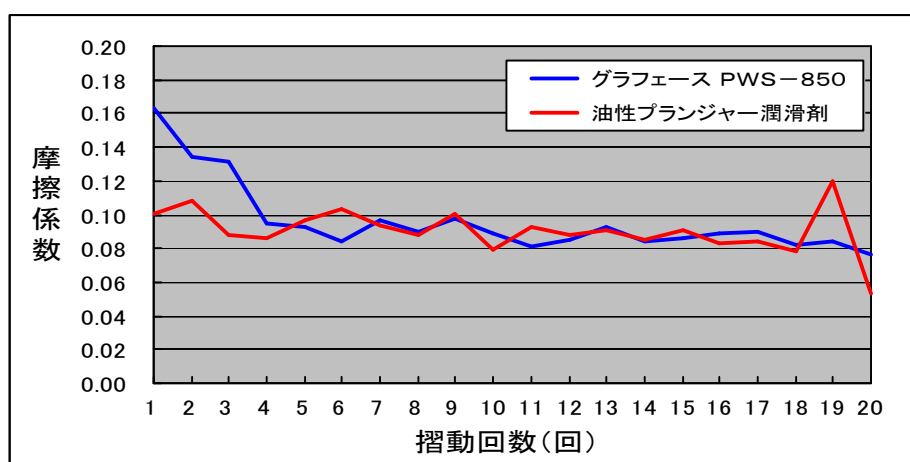

MORESCO

白色固体潤滑剤油中分散タイプ !!

<特徴> グラフェース PWS-850は白色固体潤滑剤を油中に分散させたプランジャー潤滑剤です。金属表面に対する濡れ性が良く高温域においても安定な潤滑性を示します。

<潤滑性> 弊社の潤滑性試験において グラフェース PWS-850 は黒鉛含有タイプの油性プランジャー潤滑剤と同等の摩擦係数を示しました。

<一般性状>	外 観	淡黄褐色分散液状
	密 度 (g/cm ³)	0.98
	pH (原液)	適用外
	粘 度 (25°C, mPa·s)	2,000
	引 火 点 (°C)	>200